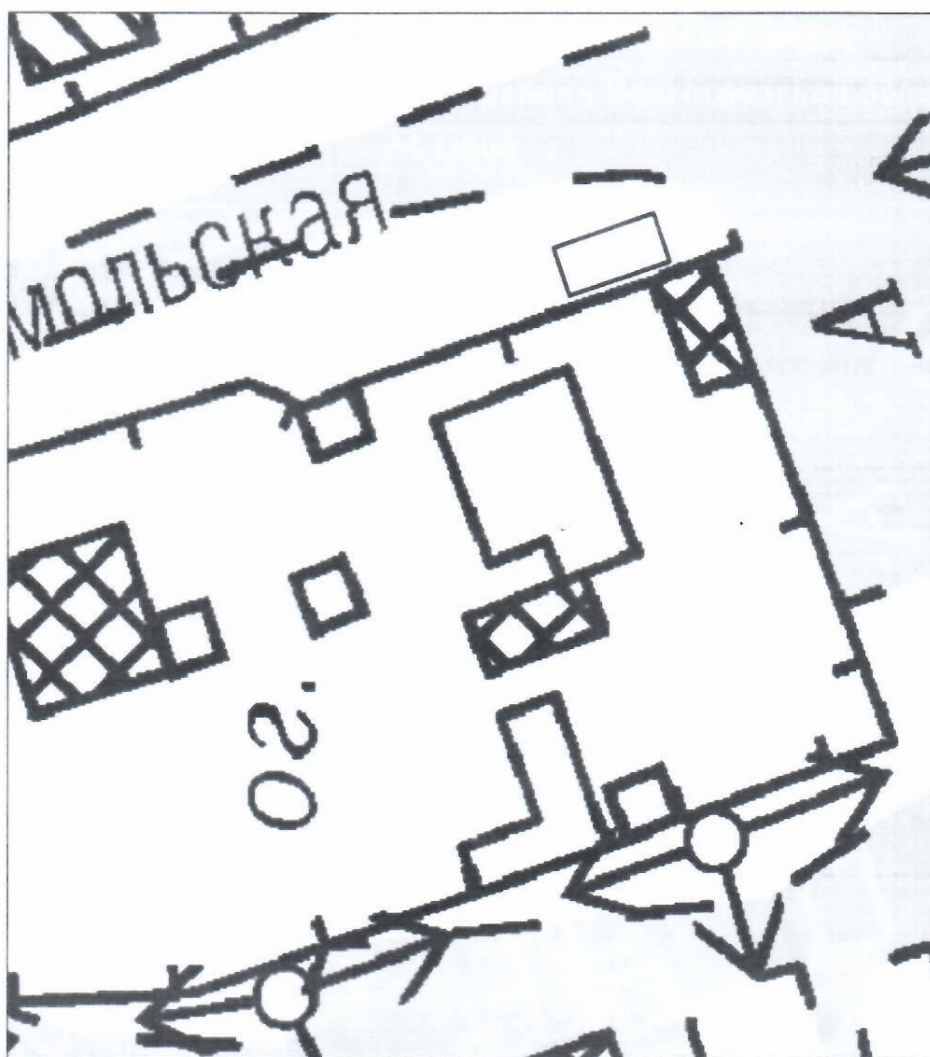

Схема
размещения нестационарных торговых объектов
Киквидзенского муниципального района Волгоградской области
М 1:500

Вид объекта — киоск

Специализация объекта - мясо

Адрес расположения объекта - ст. Преображенская, в 1,5 метрах восточнее земельного участка с кадастровым номером 34:11:080004:102

Площадь объекта - 20 кв.м.

Схема
размещения нестационарных торговых объектов
Киквидзенского муниципального района Волгоградской области
М 1:500

Вид объекта — киоск

Специализация объекта - овощи

Адрес расположения объекта - ст. Преображенская, в 1,5 метрах восточнее земельного участка с кадастровым номером 34:11:080004:102

Площадь объекта - 20 кв.м.