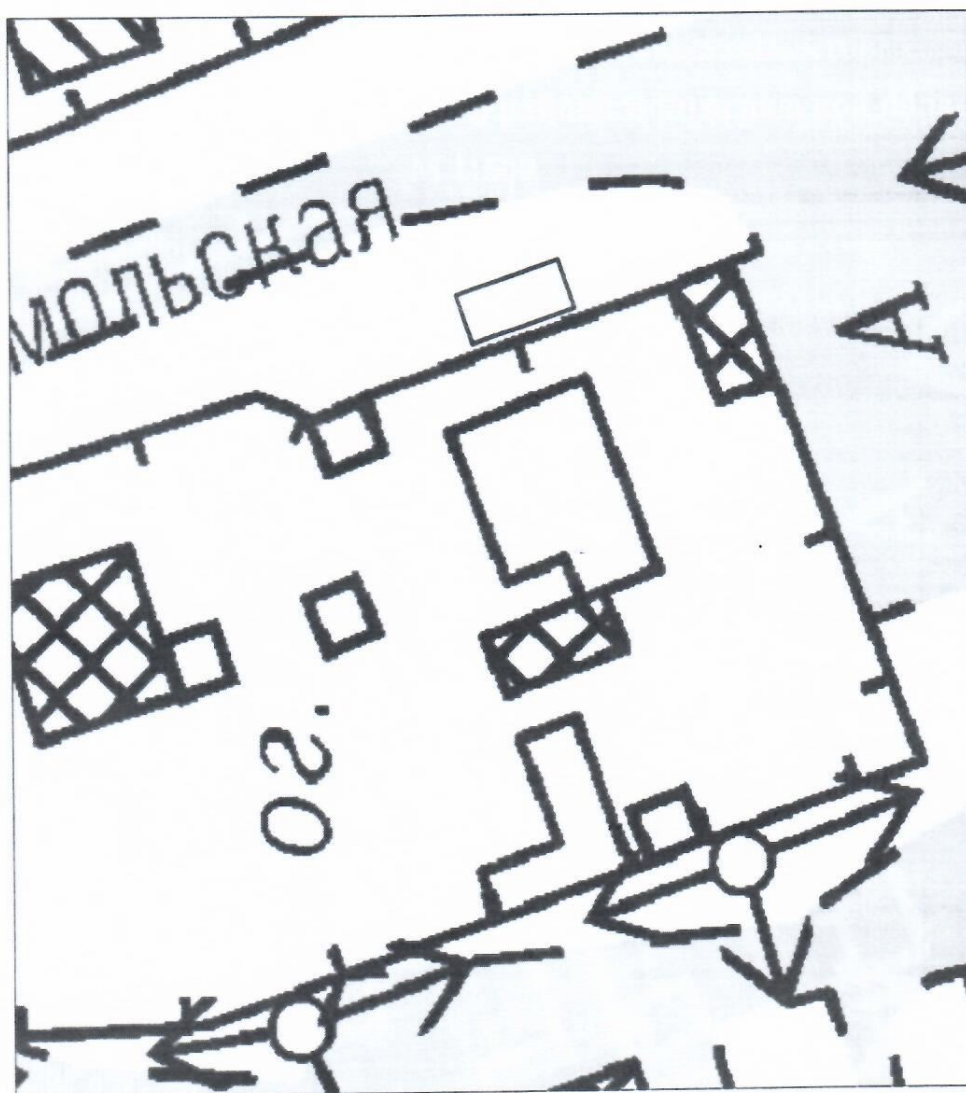

Схема
размещения нестационарных торговых объектов
Киквидзенского муниципального района Волгоградской области
М 1:500

Вид объекта — киоск

Специализация объекта - мясо

Адрес расположения объекта - ст. Преображенская, в 1,5 метрах восточнее земельного участка с кадастровым номером 34:11:080004:102

Площадь объекта - 20 кв.м.

Схема
размещения нестационарных торговых объектов
Киквидзенского муниципального района Волгоградской области
М 1:500

Вид объекта — киоск

Специализация объекта - овощи

Адрес расположения объекта - ст. Преображенская, в 1,5 метрах восточнее земельного участка с кадастровым номером 34:11:080004:102

Площадь объекта - 20 кв.м.