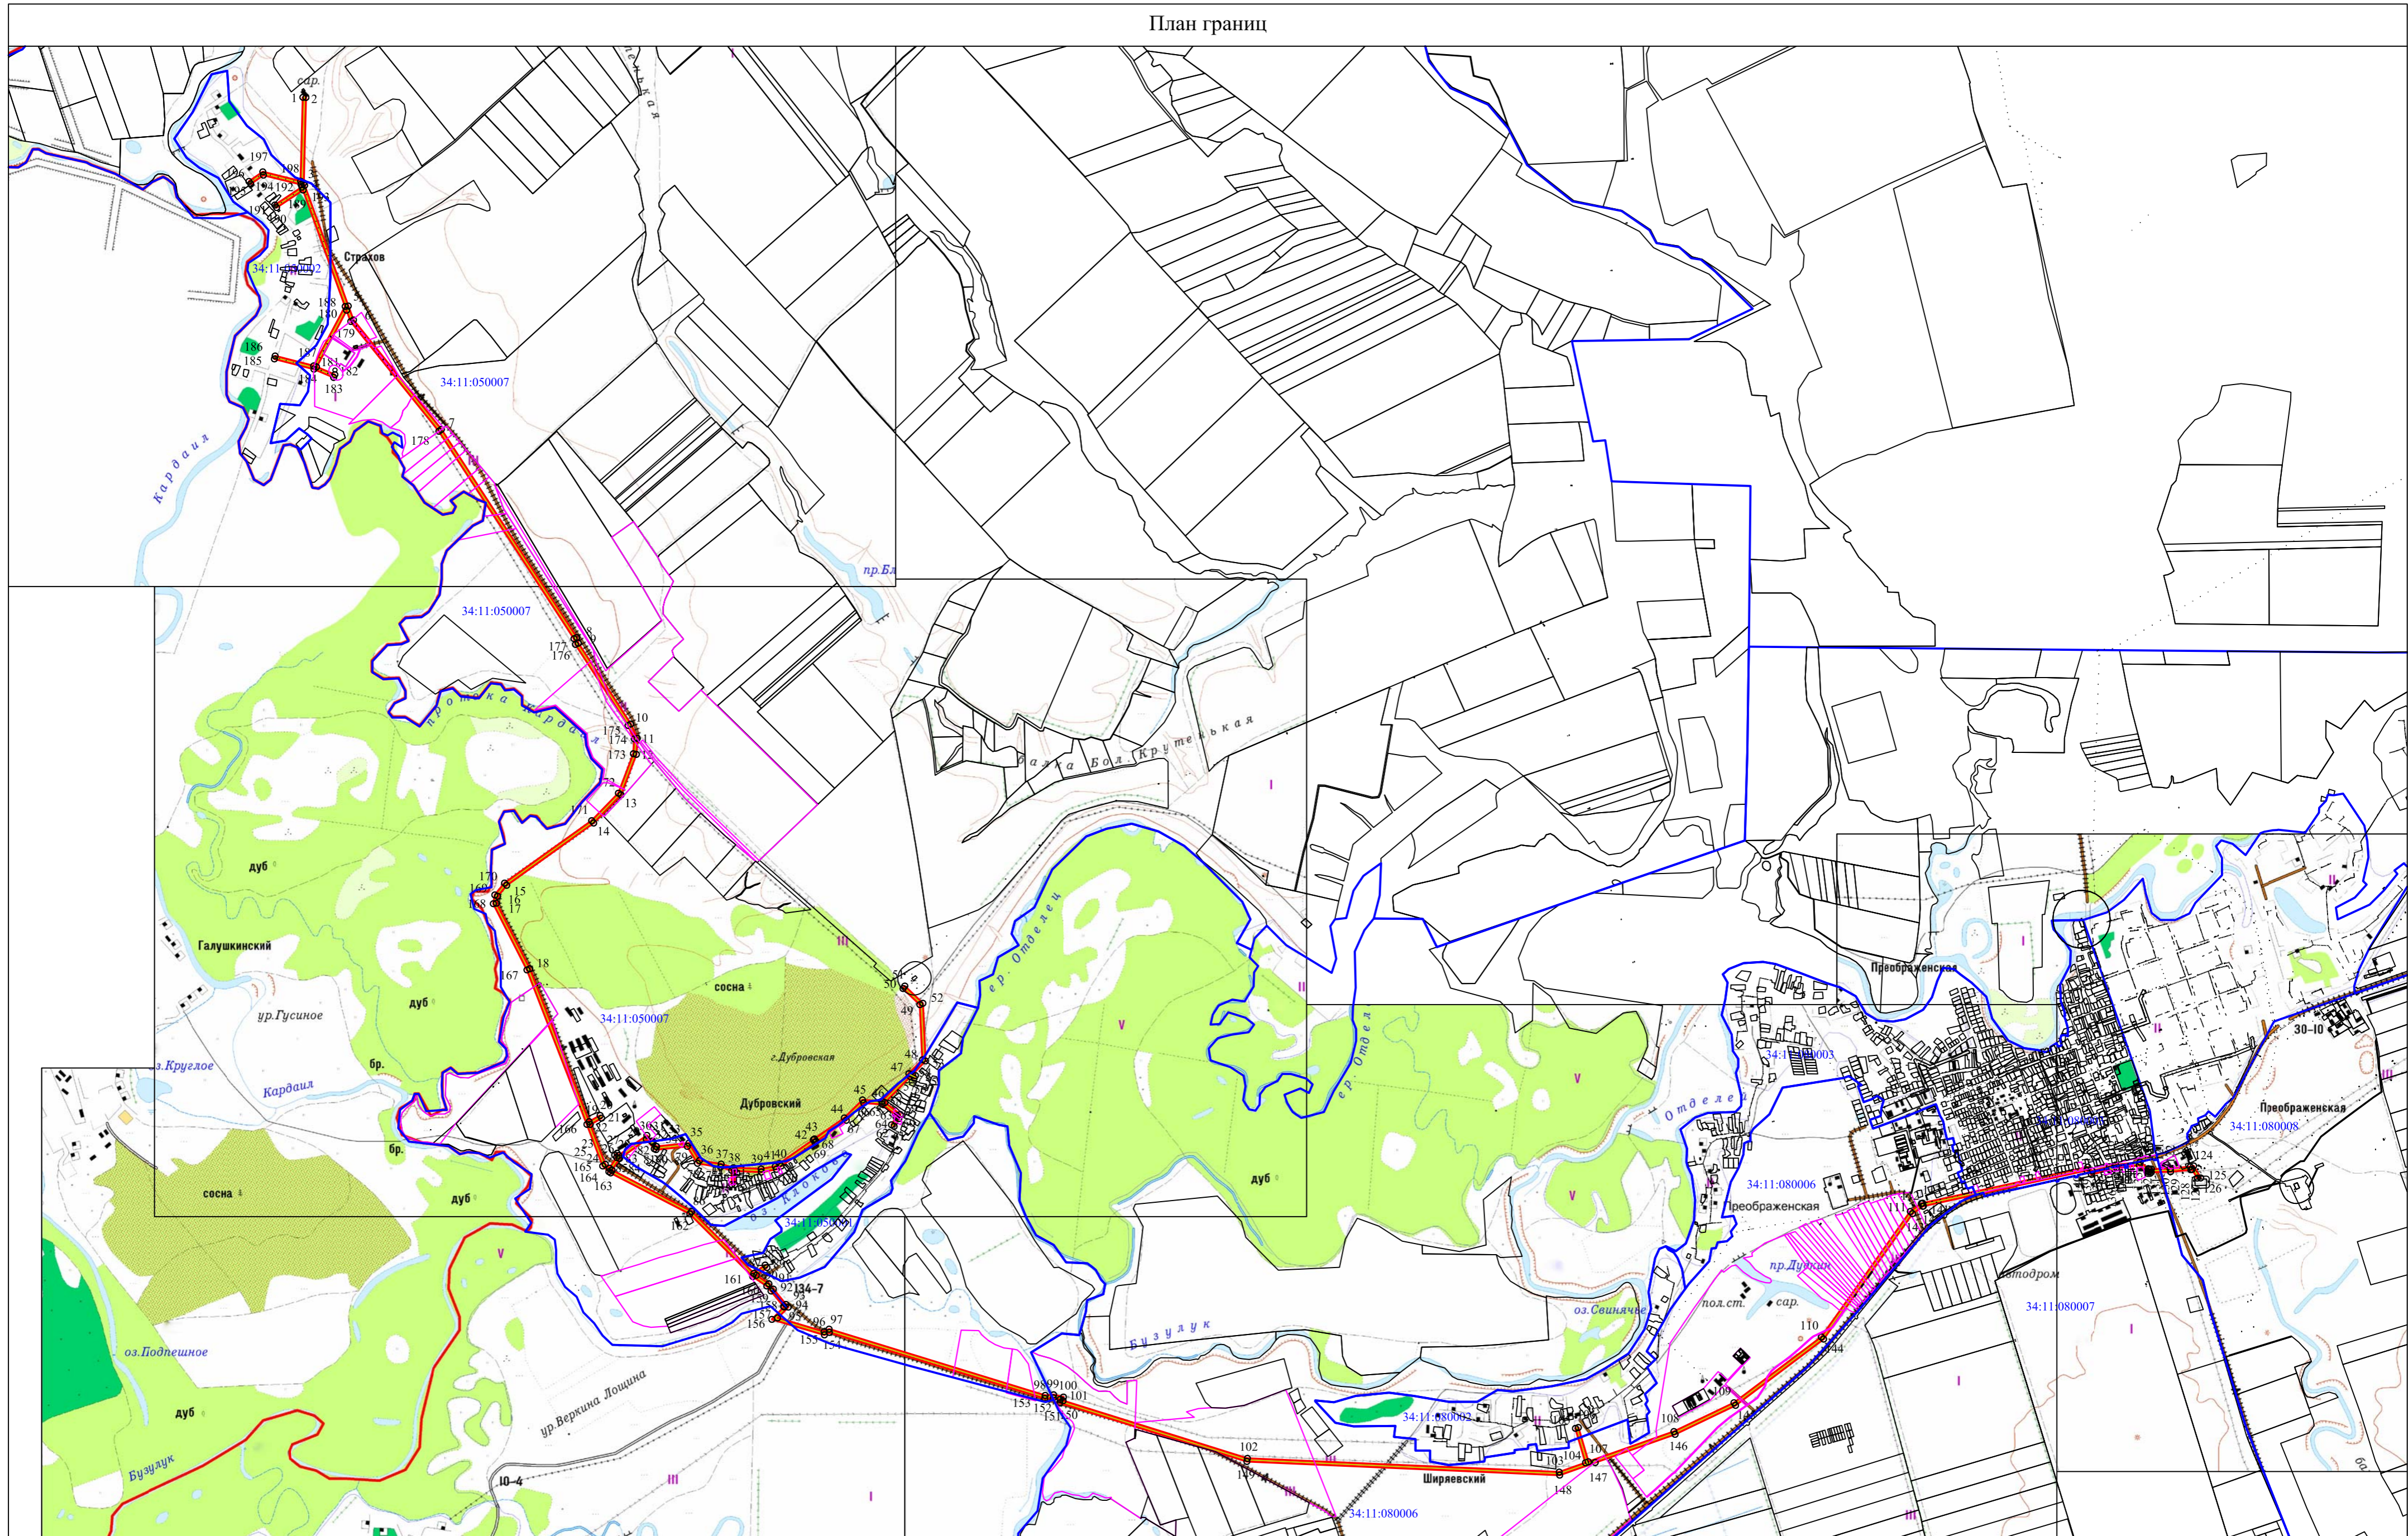

План границ

- Условные обозначения:
- - Граница, устанавливаемой зоны публичного сервитута
 - или ○ - Характерная точка границы устанавливаемой зоны публичного сервитута
 - - Ось линии электропередачи
 - - Границы земельных участков, попадающих в зону публичного сервитута
 - 34:11:080006 - Номер кадастрового квартала
 - - Граница кадастрового квартала